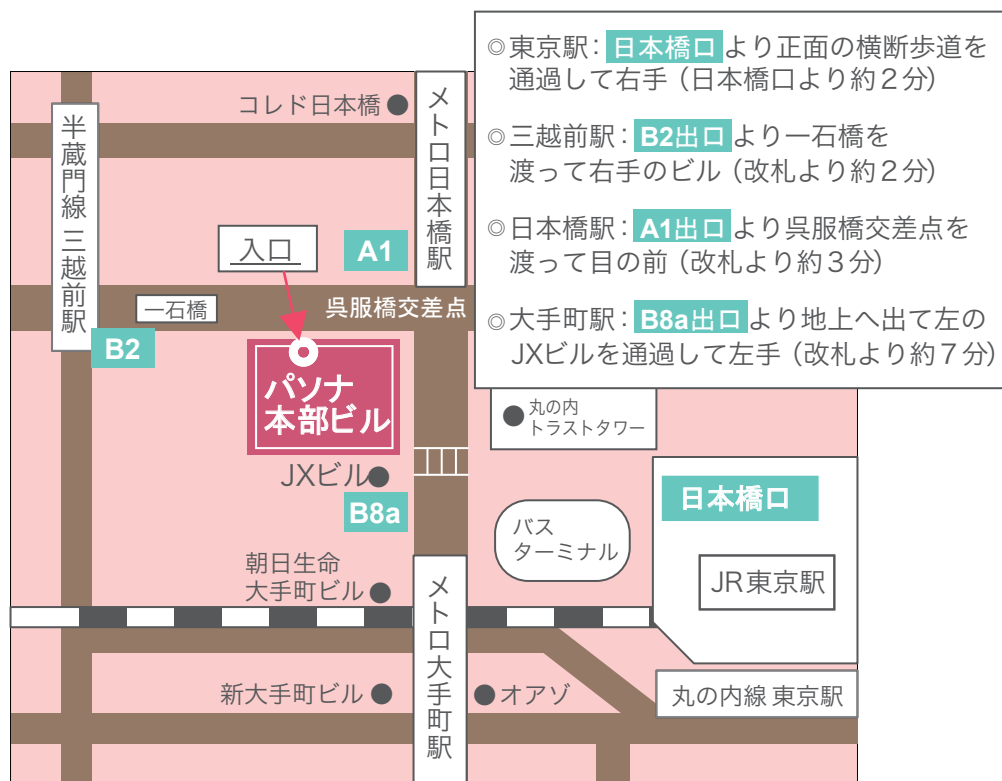

パソナ本社ビル地下ホール 地図

お問合せ先

TEL 090-4365-9378 (守田)

Morita class Christmas Concert

スズキ・メソード 守田クラス (上野学園教室・銀座教室)

クリスマス・コンサート

2012 / 12 / 22 Sat.

パソナ本社ビル地下ホール
13:30 open 14:00 start

プログラム

第一部

1. 垣野内 智 …… キラキラ星より (鈴木 鎮一)
伴奏 垣野内 舞
2. 吉岡 侑里 …… キラキラ星より (鈴木 鎮一)
3. 岡尾 一槻 …… キラキラ星より (鈴木 鎮一)
4. 上岡 ある …… かすみか雲か・アレグロ (外国民謡・鈴木 鎮一)
5. 山下 桜子 …… メヌエット2番 (バッハ)
6. 鳥居 理彩 …… アレグレット・楽しい朝 (鈴木 鎮一)
7. 名和 円華 …… ミニヨンのガヴォット (トマ)
伴奏 名和 愛美
8. 野口 琳央 …… ユーモレスク (ドヴォルザーク)
9. 芳賀 琴音 …… amoll 第一楽章 (ヴィヴァルディ)
10. 小町 歩実 …… カントリーダンス (ウェーバー)
11. 新井 友理 …… 中国の太鼓 (クライスラー)
12. 萩原 園子 …… シシリアーノとリゴードン (クライスラー)